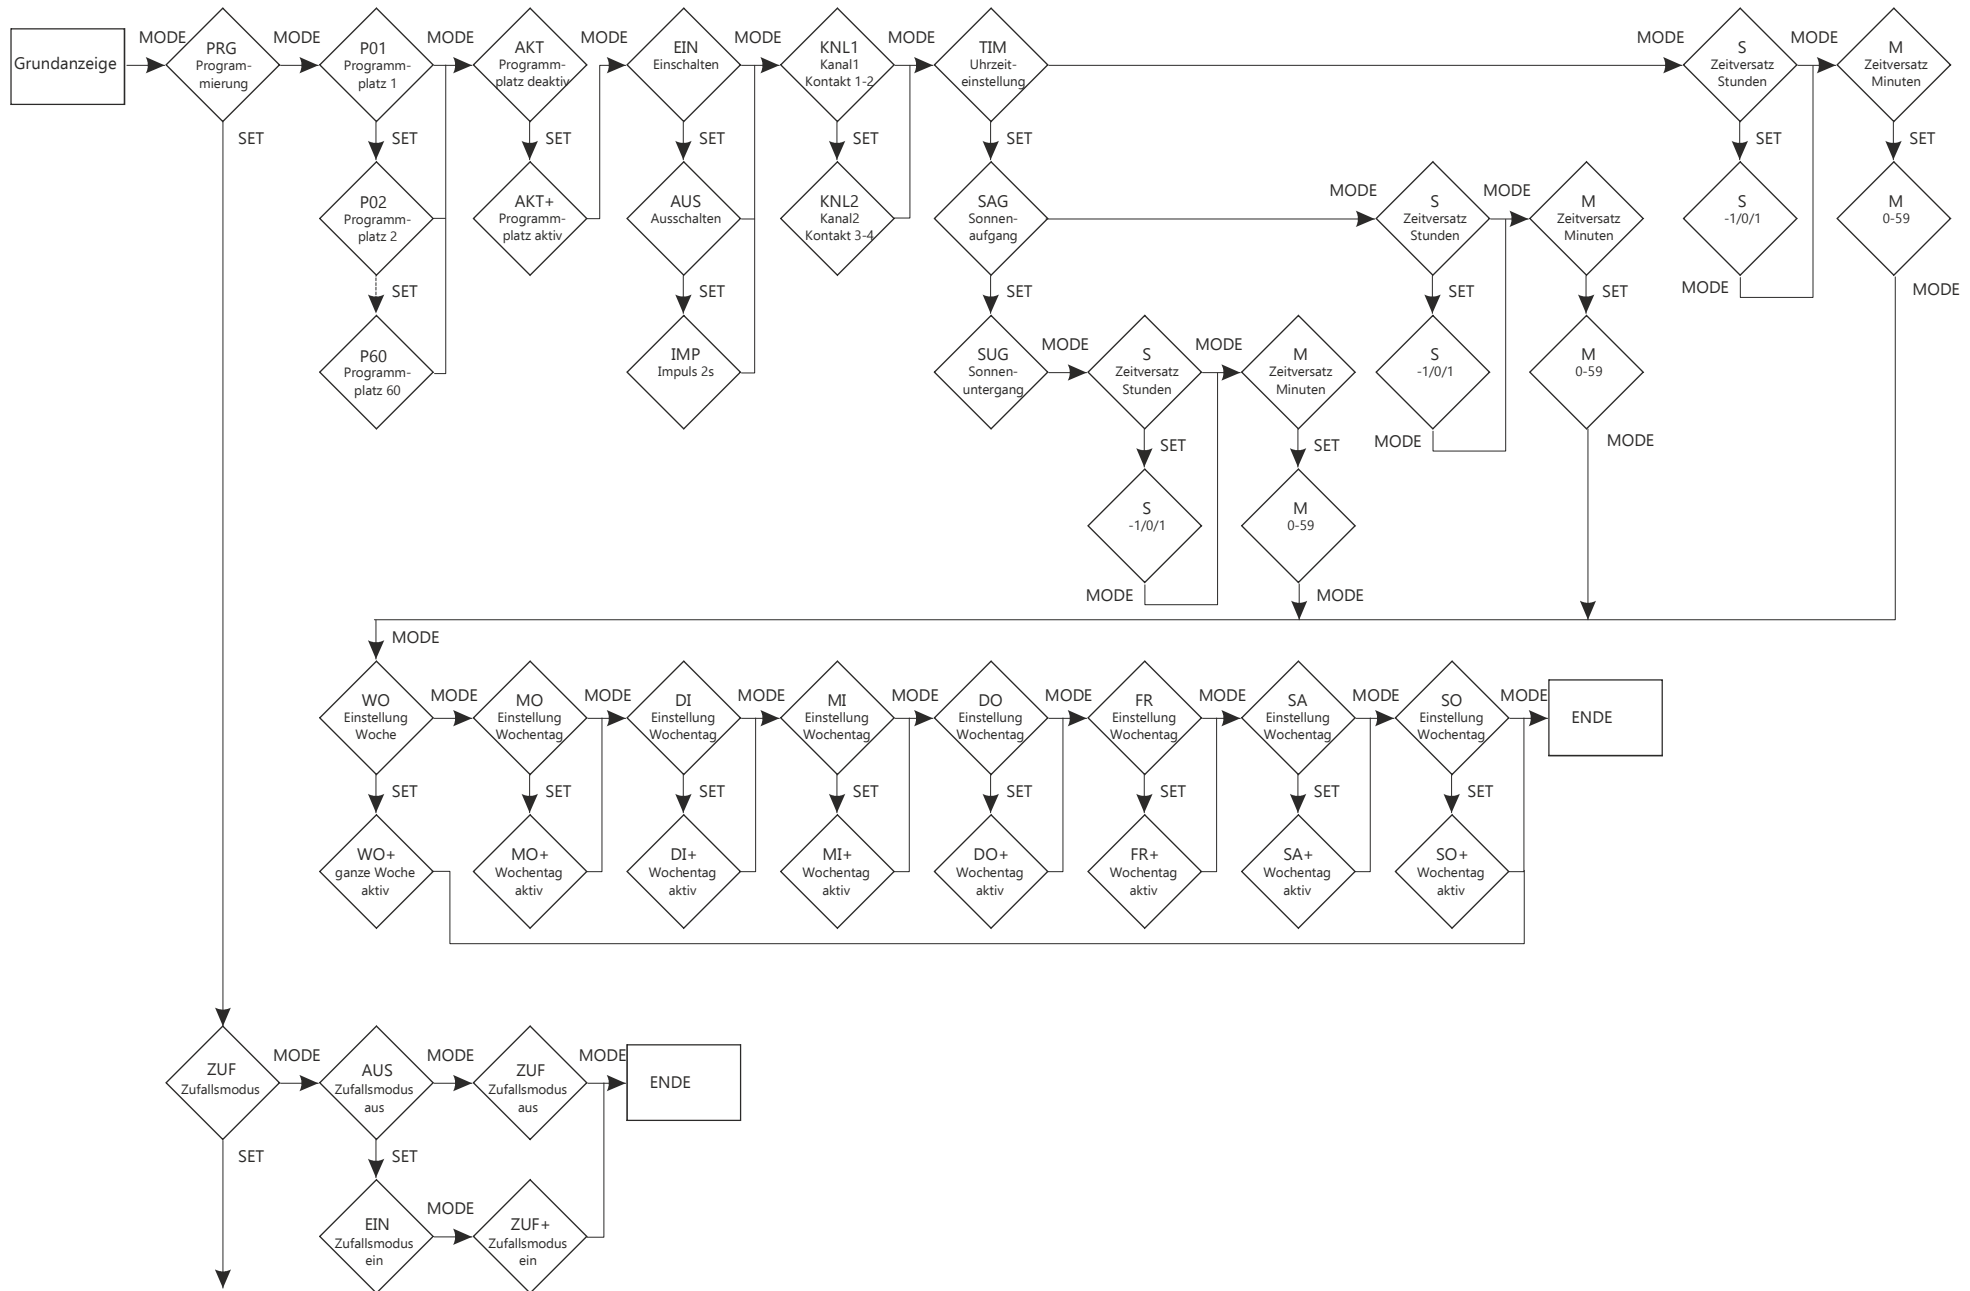

Programmablaufplan S2U12DDX

Programmablaufplan S2U12DDX