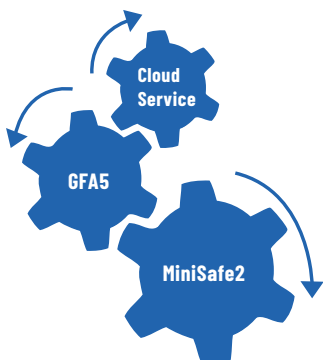

De configuratie en besturing gebeurt via de App, die gratis beschikbaar is voor iOS- en Android-apparaten. Bovendien kunnen de spraakdiensten Amazon Alexa en Google Assistant geactiveerd worden.

Met slechts een paar klikken of woorden schakelt en dimt men de verlichting, regelt men de verwarming of bedient men de rolluiken in het hele gebouw. Persoonlijke instellingen en scenario's kunnen in de GFA5-App opgeslagen worden en kunnen op elk moment opgeroepen of gewijzigd worden.

De MiniSafe2 is de ideale opstap in de professionele Smart Home wereld met een eenvoudige bediening, uitgebreide compatibiliteit en een stijlvolle design.

www.eltako.com

MiniSafe2

Smart Home centrale

MiniSafe2

NIEUW

De MiniSafe2 is de kleinste, universeel inzetbare Smart Home centrale van Eltako.

De centrale stuur eenheid zorgt ervoor, dat sensoren en actoren, die met EnOcean telegrammen aanstuurbaar zijn, heel eenvoudig en centraal zowel via de GFA5 App als met spraakbevelen kunnen aangestuurd worden.