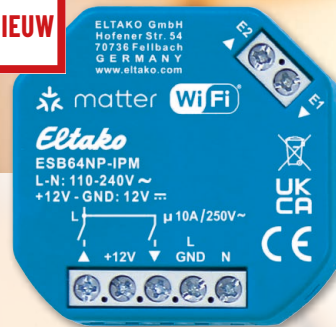

THE HOME OF INNOVATION.

Eltako

NIEUW

enocean®
Optioneel met EnOcean draadloze verbinding

 matter

ROLLUIK/SCREEN ACTOR ESB64NP-IPM

- Voor alle bekende ecosystemen dankzij Matter
- Optioneel met EnOcean draadloze verbinding
- Intuïtieve configuratie via de ELTAKO Connect-app
- Compact formaat
- IP en Matter via Wi-Fi

**ROLLUIK/SCREEN ACTOR MET IP, MATTER VIA WI-FI, OPTIONEEL ENOCEAN,
1+1 NO CONTACT 10 A ESB64NP-IPM**

met EnOcean-adapter
EOA64

Reeks 64 met EnOcean-adapter EOA64

Bedrade drukknop

... en veel meer.

- Bedrade drukknopingen en EnOcean-sensoren kunnen eveneens naar Matter doorgestuurd worden (bridge)
- Voor de sturing over Matter is absoluut een Matter-controller vereist.
vb. Apple Homepod mini, Amazon Echo, Google Nest Hub 2 en gelijkaardige.
- * met EnOcean-adapter EOA64

IDEAAL VOOR APPARTEMENTEN EN EENGEZINSWONINGEN

- Open, betrouwbaar, in de kleinste ruimten
- Matter gecertificeerd als 'bridge'
- Communiceert probleemloos met Apple Home, Google Home, Amazon Alexa en vele andere Matter-ecosystemen
- Compact ontwerp, maximale openheid en mogelijkheden tot upgrades op lange termijn
- Twee bedrade drukknop-ingangen voor eenvoudige integratie in bestaande installaties
- Met optionele lamellenfunctie voor jaloezieën

ELTAKO Connect-App
<https://eltako.com/redirect/eltako-connect>

Meer info en andere talen:
<https://eltako.com/redirect/ESB64NP-IPM>

ESB64NP-IPM	Rolluik/screen actor IP, Matter via Wi-Fi, optioneel EnOcean, 1+1 NO contact 10A/250V AC	Art. nr. 30064019
EOA64	EnOcean-Aufsteckadapter für Baureihe 64	Art. nr. 30064026
AP64ESB+E	Actor-Pack ESB64NP-IPM met EnOcean-opsteekadapter EOA64	Art. nr. 30064020
F4T55E-wg	Wireless drukknop, batterij loze en draadloze, zuiver wit glanzend	Art. nr. 30055705