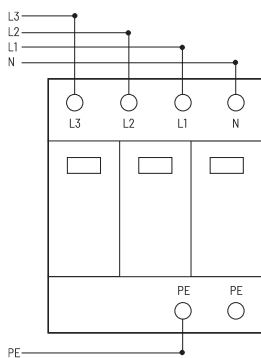

Aansluitvoorbeeld

MUA-20

Modulair toestel voor montage op DIN-rail DIN-EN 60715 TH35.
 4 modules = 72 mm breed.

De modulaire combi-afleider beschermt elektrische systemen op betrouwbare wijze tegen transiënte overspanningen.

Bescherm **TN- en TT-netten** tegen schakeloverspanningen en indirecte gevolgen van een blikseminslag. De vorm, de eenvoudige DIN-railmontage en de modulaire structuur maken een snelle installatie en onderhoud mogelijk.

Beschermingsklasse type 2+3 en biedt zo een betrouwbare bescherming tegen transiënte overspanningen door schakelprocessen of ver verwijderde blikseminslagen.

Volgens DIN VDE 0100-443/534 is de installatie van een MUA-20 **verplicht**, indien bijvoorbeeld **de kabel-lengte tussen de hoofdverdeelkast en de subverdeelkast meer dan 10 meter bedraagt**.