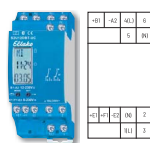

S2U12DBT-UC