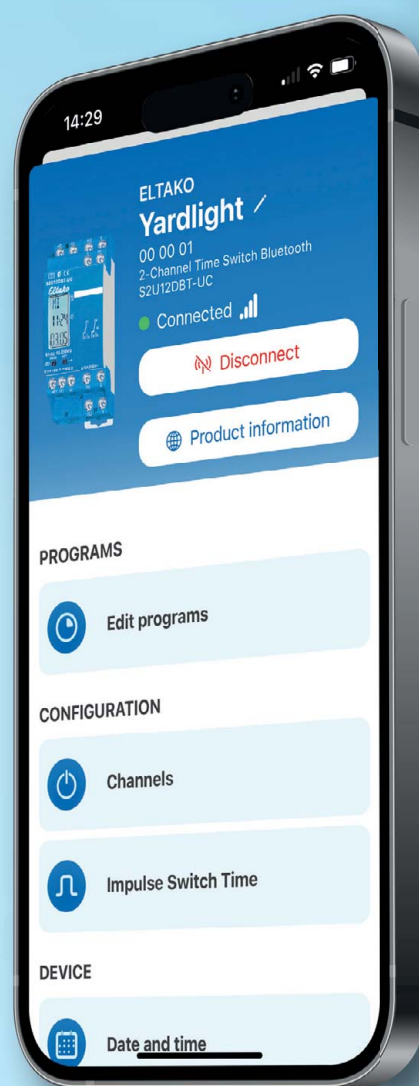

# ENKLARE

MED ELTAKO CONNECT-APP

BLUETOOTH ENHETER FÖR SMIDIG INSTALLATION  
OCH PROGRAMMERING MED ELTAKO CONNECT APP.

SU12DBT/1+1-UC

S2U12DBT-UC

ASSU-BT/230V

MFZ12DBT-UC

## ELTAKO CONNECT APP

Eltako Connect-appen låter dig enkelt konfigurera vår Bluetooth-enheter. Det moderna gränssnittet gör det enkelt och snabbt att programmera olika kanaler och göra andra enhetsinställningar.

Har du fler frågor hur du ställer in den och använder den så finns flera YouTube-videor på detta. Kalenderöversikten visar alla aktiva program på respektive veckodag och tidpunkt. Produkterna som kan programmeras i appen är de två DIN-skena monterade kopplingsuren "SU12DBT/1+1-UC" och "S2U12DBT-UC", kopplingsuret plug-in för utomhusbruk ASSU-BT/230V", och det multifunktionstidsreläet "MFZ12DBT-UC".