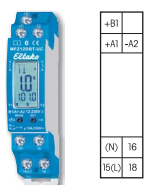

MFZ12DBT-UC

Digitalt multifunktionstidrelä med bluetooth med Eltako connect app och 18 funktioner. 1 potentialfri växlande kontakt 10 A/250 V AC. Upp till 200 W 230 V LED, glödlampslast 2000 W. Med belyst display "Standby" förbrukning endast 0,1-0,3 watt.

Modulär enhet för skenmontering enligt DIN-EN 60715 TH35. 1 modul = 18 mm bred, 58 mm djup. Med patenterad Eltako-Duplex-teknologin (DX). Universell manöverspänning 12 till 230 V AC/DC. Manöverspänning samma som driftspänning. Både tid- och funktionsinställningarna görs genom knapptryckning i front, och visas i LCD-displayen. Möjliga tidsinställningar: (0,1-9,9 eller 1-99 sekunder, minuter eller timmar. Max. fördröjning är 99 timmar. Upp till 600 olika inställningar är möjliga. Tidräkningen visas hela tiden i displayen. Funktioner: RV, AV, AV+, TI, TP, IA, IF, EW, AW, EAW, ARV, ARV+, ES, SRV, ESV, ER, ON, OFF. Multifunktionstidrelä ställs in antingen via Bluetooth med appen Eltako Connect eller med MODE- och SET-knapparna.

Typ	E-nummer
MFZ12DBT-UC	E4030271