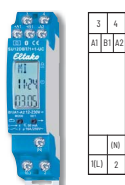

**BLUETOOTH KOPPLINGSUR ASTRO 2-KANALS MED DISPLAY SU12DBT/1+1-UC OCH S2U12DBT-UC
BLUETOOTH KOPPLINGSUR PLUG-IN FÖR UTMOMHUSBRUK ASSU-BT/230V OCH
BLUETOOTH DIGITALT MULTIFUNKTIONSTIDRELÄ MED DISPLAY MFZ12DBT-UC**

SU12DBT/1+1-UC