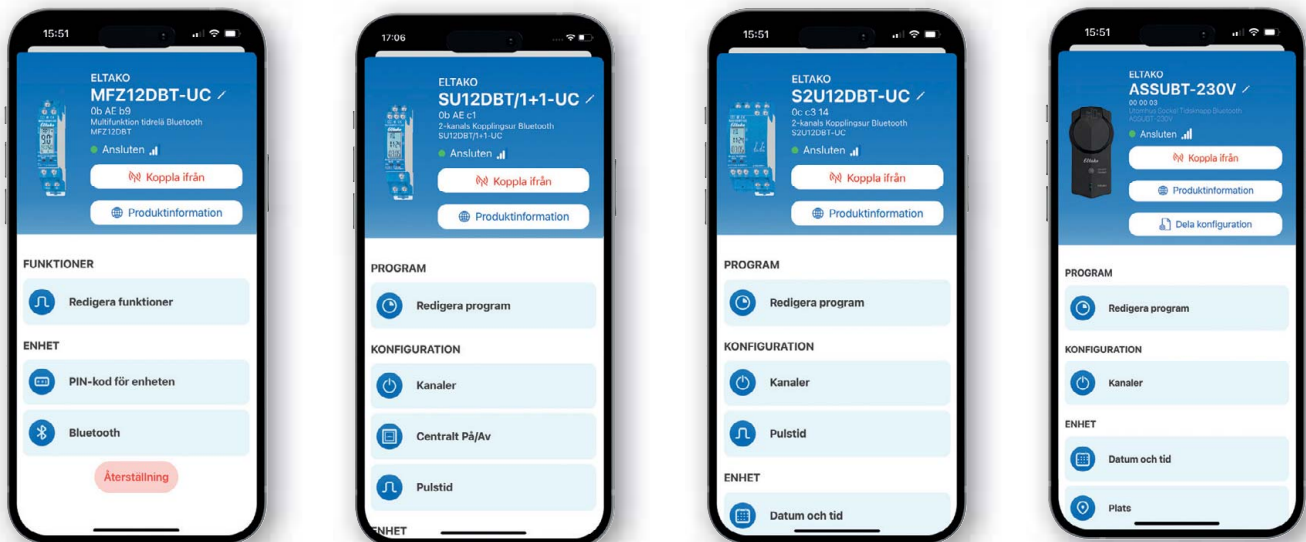

ELTAKO CONNECT APP

Eltako Connect-appen låter dig enkelt konfigurera vår Bluetooth-enheter. Det moderna gränssnittet gör det enkelt och snabbt att programmera olika kanaler och göra andra enhetsinställningar.

Har du fler frågor hur du ställer in den och använder den så finns flera YouTube-videor på detta. Kalenderöversikten visar alla aktiva program på respektive veckodag och tidpunkt. Produkterna som kan programmeras i appen är de två DIN-skena monterade kopplingsuren "SU12DBT/1+1-UC" och "S2U12DBT-UC", kopplingsuret plug-in för utomhusbruk ASSU-BT/230V", och det multifunktionstidsreläet "MFZ12DBT-UC".

De två första kopplingsuren har 60 olika programplatser som kan till exempel användas för att simulera närvaro.

De kan antingen programmeras direkt på displayen eller via appen. Det helt nya kopplingsuret plug-in för utomhusbruk gör det möjligt att automatisera utomhusbelysning, grässpinkler och andra inomhus- och utomhusapparater med stickproppsanslutning.

Det multifunktionstidsreläet har 18 olika funktioner som till exempel frånslagsfördröjning, tillslagsfördröjning, paus/gångtid m.fl.

De fyra nämnda produkterna förklaras inte bara mer i detalj på nästa sida, men kan också hittas i instruktionsfilmerna på

ELTAKOs YouTube-kanal. Det är värt en titt. Och som alltid: lämna gärna en like!