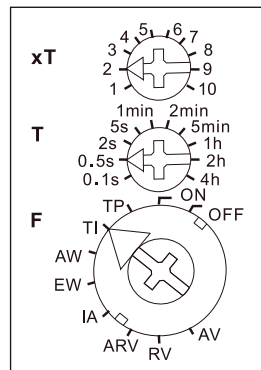

### Funktionsinställning

**LED-indikeringen** under översta inställningsratten visar utgångsstatusen under tidräkningen. Denna blinkar när utgången är sluten.

**Inställning av tid T** görs med mellersta T-ratten. Möjliga inställningsområden är: