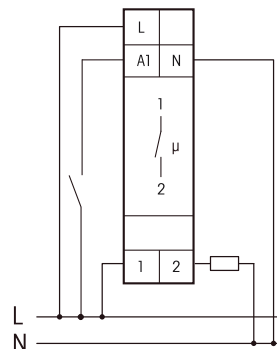

Inkopplingsexempel

! Vid festning av funktionerna på enheten, måste de anslutningsklämmorna som används vara åtdragna. Anslutningarna är öppna vid leverans från fabrik.

Spara alltid manualen!

Vi rekommenderar kapsling för förvaring av bruksanvisningar GBA12.

Eltako GmbH

D-70736 Fellbach

Nord- och Mellan-Sverige

Patrick Savinainen 070 9596906

Öst-Sverige

Dan Koril 070 3201102

Väst-Sverige

Glenn Johansson 073 5815692

Syd-Sverige

Fredrik Hofvander 070 1702130

Stockholm

Niklas Lundell 070 4875003

eltako.com