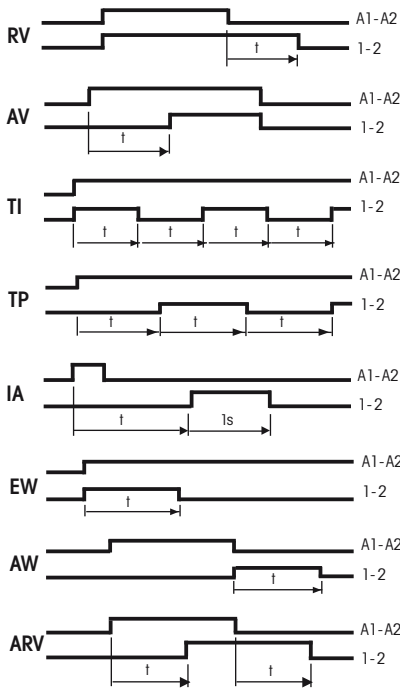

Funktioner F

ON = Alltid på
OFF = Alltid av