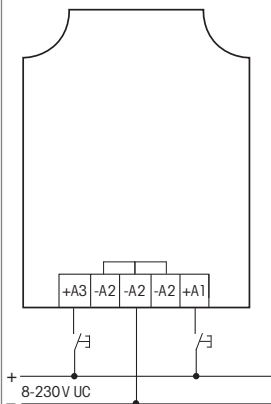

Sändarenheten FASM60-UC har 2 kanaler och kan därmed som en trådlös tryckknapp sända lokala och centrala styr signaler i Eltakos trådlösa nät. När ingång A1 aktiveras sänds en styr signal på samma sätt som om man t.ex. trycker på ovensidan av en trådlös tryckknapp och om ingång A3 aktiveras är det som om man trycker nedre sidan på samma tryckknapp. Signalen som sänds vid brytning av ingångarna är identisk med den på en trådlös tryckknapp som när du släpper vippan.

Flera olika sändarmoduler får inte styras samtidigt.

På undersidan finns en M12 kabeförskruvning i kapslingsklass IP54. Inuti finns en anslutningsplint för styringångarna +A1/-A2 och +A3/-A2. Lossa skruvarna på framsidan och öppna locket.

Om ingångarna A1 och A3 byglas, sänds 1 gång per minut styr signalen från A3 så länge styrspänning finns. T.ex. för centrala styrkommandon med prioritet.

Den universella styrspänningen hanterar styrkommandon från 8 till 253V AC eller 10 till 230V DC med minst 0,2 sekunders puls längd.

Max. parallellkapacitans för en styrkabel separat förlagd är vid 230V 3nF som motsvarar ca. 10 meter. Styrkablar förlagda parallellt är vid 230V 0,5nF som motsvarar ca. 2 meter. Max. parallellkapacitans vid 12-24V UC är 0,03nF som motsvarar ca. 100 meter.

Ingen kontinuerlig matning krävs, och därmed förekommer ingen effektförbrukning i standby-läge.

Inkopplingsexempel

Varning!

Montage och inkoppling av denna elektriska apparat får endast göras av behörig elektriker! Annars finns risk för brand eller elektrisk stöt!