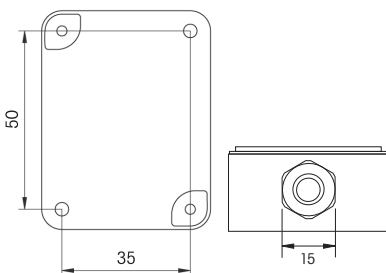

Sändarenheten FASM60-UC har 2 kanaler och kan därmed som en trådlös tryckknapp sända lokala och centrala styr signaler i Eltakos trådlösa nät. När ingång A1 aktiveras sänds en styr signal på samma sätt som om man t.ex. trycker på ovensidan av en trådlös tryckknapp och om ingång A3 aktiveras är det som om man trycker nedre sidan på samma tryckknapp. Signalen som sänds vid brytning av ingångarna är identisk med den på en trådlös tryckknapp som när du släpper vippan.

Flera olika sändarmoduler får inte styras samtidigt.

På undersidan finns en M12 kabeförskruvning i kapslingsklass IP54. Inuti finns en anslutningsplint för styringångarna +A1/-A2 och +A3/-A2. Lossa skruvarna på framsidan och öppna locket.

Om ingångarna A1 och A3 byglas, sänds 1 gång per minut styr signalen från A3 så länge styrspänning finns. T.ex. för centrala styrkommandon med prioritet.

Den universella styrspänningen hanterar styrkommandon från 8 till 253V AC eller 10 till 230V DC med minst 0,2 sekunders puls längd.

Max. parallellkapacitans för en styrkabel separat förlagd är vid 230V 3nF som motsvarar ca. 10 meter. Styrkablar förlagda parallellt är vid 230V 0,5nF som motsvarar ca. 2 meter. Max. parallellkapacitans vid 12-24V UC är 0,03nF som motsvarar ca. 100 meter.

Ingen kontinuerlig matning krävs, och därmed förekommer ingen effektförbrukning i standby-läge.

Inkopplingsexempel

Varning!

Montage och inkoppling av denna elektriska apparat får endast göras av behörig elektriker! Annars finns risk för brand eller elektrisk stöt!