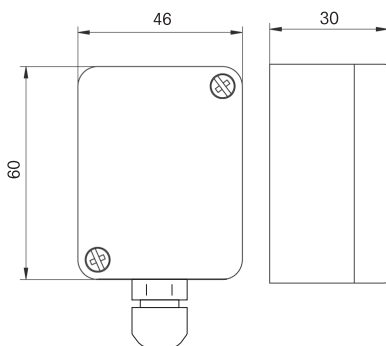

Sändarenheten FASM60-UC har 2 kanaler och kan därmed som en trådlös tryckknapp sända lokala och centrala styr signaler i Eltakos trådlösa nät. När ingång A1 aktiveras sänds en styr signal på samma sätt som om man t.ex. trycker på ovensidan av en trådlös tryckknapp och om ingång A3 aktiveras är det som om man trycker nedre sidan på samma tryckknapp. Signalen som sänds vid brytning av ingångarna är identisk med den på en trådlös tryckknapp som när du släpper vippan.

Flera olika sändarmoduler får inte styras samtidigt.

På undersidan finns en M12 kabeförskruvning i kapslingsklass IP54. Inuti finns en anslutningsplint för styringångarna +A1/-A2 och +A3/-A2. Lossa skruvarna på framsidan och öppna locket.

Om ingångarna A1 och A3 byglas, sänds 1 gång per minut styr signalen från A3 så länge styrspänning finns. T.ex. för centrala styrkommandon med prioritet.

Den universella styrspänningen hanterar styrkommandon från 8 till 253V AC eller 10 till 230V DC med minst 0,2 sekunders puls längd.

Max. parallellkapacitans för en styrkabel separat förlagd är vid 230V 3nF som motsvarar ca. 10 meter. Styrkablar förlagda parallellt är vid 230V 0,5nF som motsvarar ca. 2 meter. Max. parallellkapacitans vid 12-24V UC är 0,03nF som motsvarar ca. 100 meter.

Ingen kontinuerlig matning krävs, och därmed förekommer ingen effektförbrukning i standby-läge.

Inkopplingsexempel

Varning!

Montage och inkoppling av denna elektriska apparat får endast göras av behörig elektriker! Annars finns risk för brand eller elektrisk stöt!