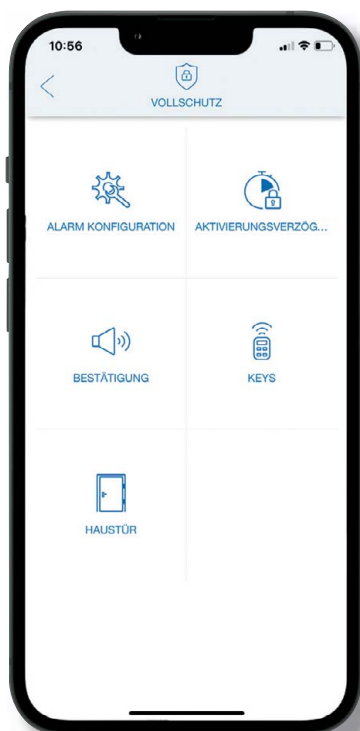

VOLLEDIGE BESCHERMING