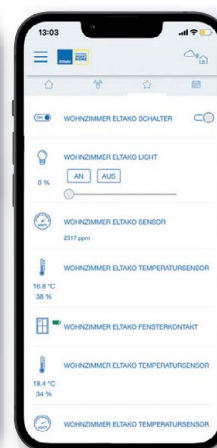

FAVORIETEN