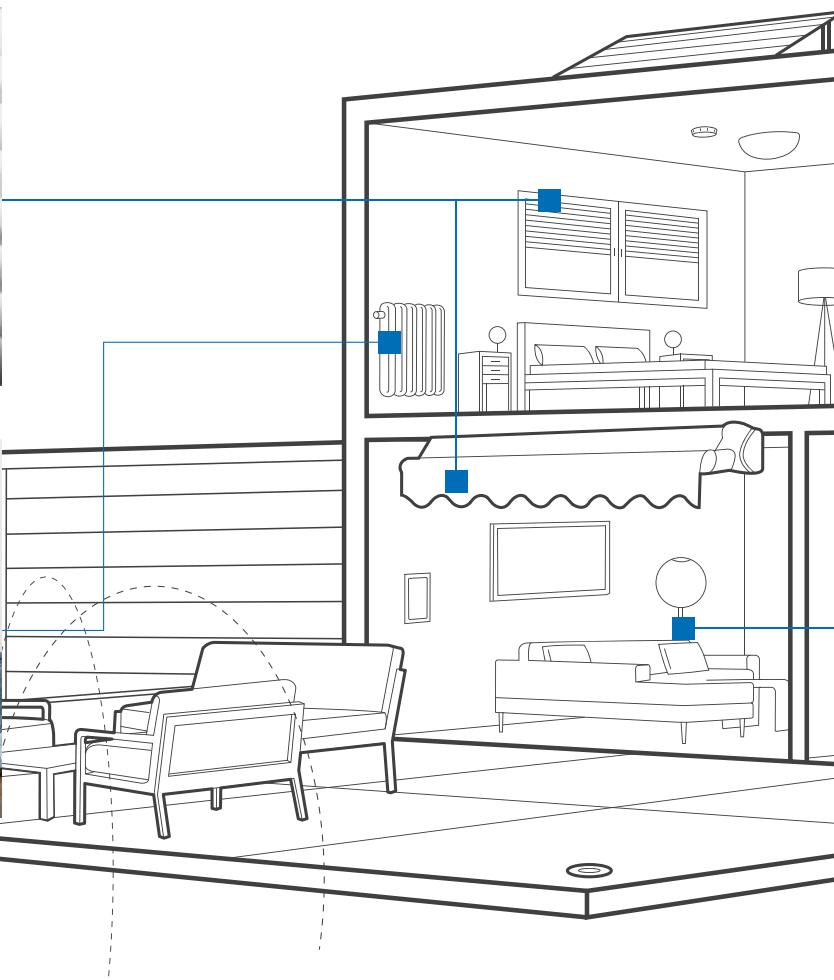

BINNENKLIMAAT

Met de techniek van Eltako kan voor elke ruimte individueel de verwarming, airconditioning en de ventilatie worden aangepast. Van de aangenaam koele slaapkamer direct naar de voorverwarmde badkamer en door naar de frisse keuken. Zo begint een perfecte dag.