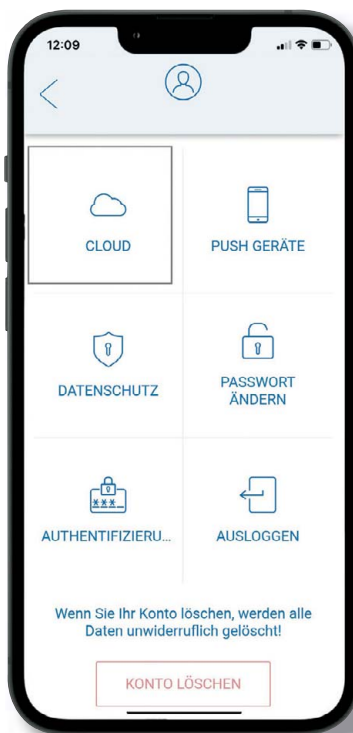

ALARMINSTELLING

VOLLEDIGE BESCHERMING

VOLLEDIGE BESCHERMING PINCODE

RESERVEKOPIE VAN GEGEVENS

App configuratie, controller backup

ACCOUNT

CLOUD BEVEILIGING

GEGEVENS BACKUP CLOUD

DATA BACKUP CONTROLLER

Maak eenvoudig een back-up van uw gegevens op de controller of in de cloud. Andere mobiele apparaten kunnen snel in het systeem worden geïntegreerd en alle benodigde gegevens voor de app ontvangen. Het is ook mogelijk om bepaalde personen slechts een beperkt aantal functies toe te kennen.

MiniSafe2
Professional Smart Home controller

Eltako GFA5 app

Download de Eltako GFA5-app:
<http://eltako.com/redirect/eltako-gfa5>

Meer informatie en andere talen:
<http://eltako.com/redirect/MiniSafe2>

MiniSafe2