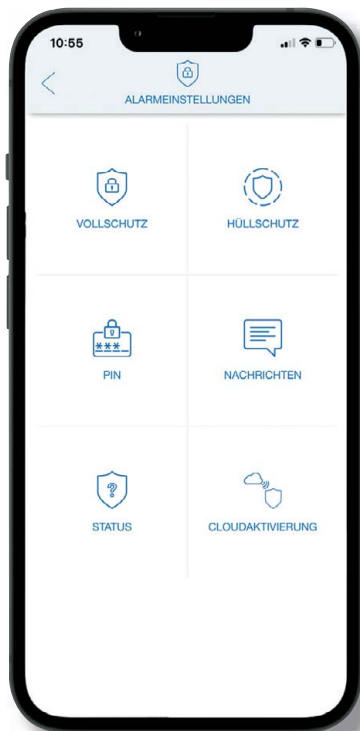

BEVEILIGINGSFUNCTIES

Volledige bescherming, buitenkantbescherming, berichten, beveiligingspincode

Definieer uw eigen alarm en bepaal onder welke omstandigheden het moet worden geactiveerd en welke maatregelen worden geactiveerd. In de buitenkantbeveiliging wordt het huis bewaakt, ook als er slapende bewoners binnen zijn. Volledige bescherming wordt geactiveerd wanneer de laatste bewoner het huis verlaat. Het alarm wordt geactiveerd via een keypad of door het invoeren van een pincode (persoonlijk identificatienummer).

ALARMINSTELLING