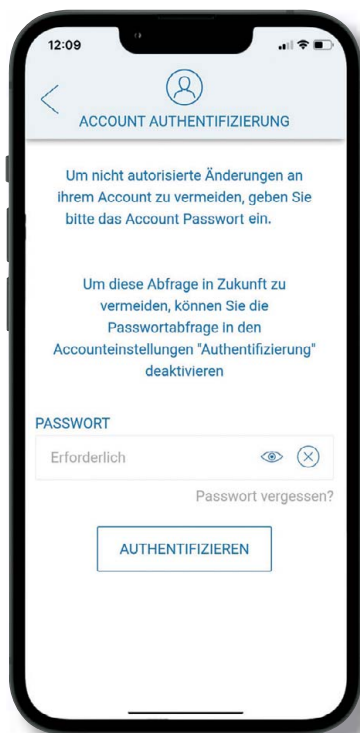

ALARMINSTELLING

VOLLEDIGE BESCHERMING

VOLLEDIGE BESCHERMING PINCODE

RESERVEKOPIE VAN GEGEVENS

App configuratie, controller backup

ACCOUNT

CLOUD BEVEILIGING

GEGEVENS BACKUP CLOUD

DATA BACKUP CONTROLLER

Maak eenvoudig een back-up van uw gegevens op de controller of in de cloud. Andere mobiele apparaten kunnen snel in het systeem worden geïntegreerd en alle benodigde gegevens voor de app ontvangen. Het is ook mogelijk om bepaalde personen slechts een beperkt aantal functies toe te kennen.

MiniSafe2
Professional Smart Home controller

Eltako GFA5 app

Download de Eltako GFA5-app:
<http://eltako.com/redirect/eltako-gfa5>

Meer informatie en andere talen:
<http://eltako.com/redirect/MiniSafe2>

MiniSafe2

NIEUW

De MiniSafe2 is de kleinste, universeel toepasbare Smart Home controller van Eltako. De centrale besturingseenheid zorgt ervoor, dat draadloze EnOcean bedienbare sensoren en actoren erg handig en centraal bediend kunnen worden door middel van de GFA5 app en via stem. Hiermee laten zich licht, zonwering, airconditioning, beveiliging en nog vele andere componenten probleemloos en flexibel met elkaar combineren, om elke woonomgeving in een mum van tijd om te transformeren naar een slimme woning.