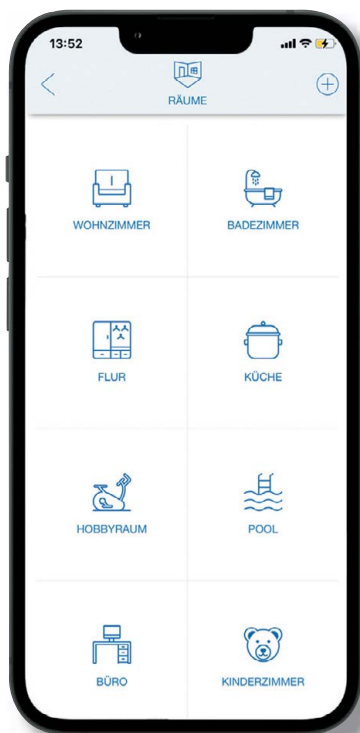

HOME, SENSOREN, FAVORIETEN, KALENDER

Intuïtieve bediening door zelfverklarende app-structuur en menunavigatie

HOME

Het gebruiksgemak van de app begint bij uw Startpagina. Hier krijgt u een overzicht van de actuele weergegevens en kunt u met één klik bijv. de aangesloten apparaten, gemaakte scènes en opgeslagen kamers bedienen. Dit verkort het zoeken naar de gewenste pagina en maakt snel sturen mogelijk.

U bestuurt sommige producten vaker dan anderen? Bewaar deze dan gewoon in "**favorieten**". Zo vind u ze direct op één pagina, samen met alle andere veelgebruikte functies. De kalender wordt gebruikt om dag-afhankelijke automatiseringen weer te geven. Met één klik kunnen deze naar wens gewijzigd of uitgesteld worden.

SENSOREN

FAVORIETEN

KALENDER

REGELING EN CATAGORIEËN

U vindt uw apparaten in Kamers of in Apparaten

KAMERS

De geïnstalleerde producten worden onder het tabblad **"Kamers"** aan de betreffende ruimte toegewezen. Deze kamers zijn naar wens in te richten en daarna eenvoudig te wijzigen. De kleine pictogrammen spreken voor zich en helpen bij de oriëntatie.

KAMER TOEVOEGEN

APPARATEN

Naast de weergave per kamer kunnen de apparaten ook op functie worden gesorteerd en worden weergegeven. Producten in een groep kunnen vanaf elke locatie worden bekeken en bewerkt. Ook hier kan op elk moment een nieuw apparaat met de **"+"** worden toegevoegd en beschreven met een pictogram en een individuele naam.