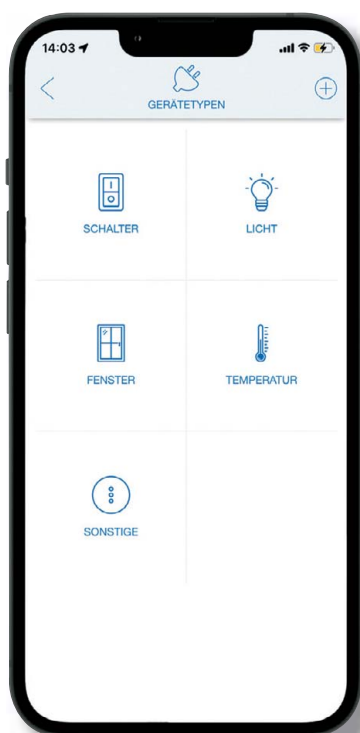

HOME, SENSOREN, FAVORIETEN, KALENDER

Intuïtieve bediening door zelfverklarende app-structuur en menunavigatie

HOME

Het gebruiksgemak van de app begint bij uw Startpagina. Hier krijgt u een overzicht van de actuele weergegevens en kunt u met één klik bijv. de aangesloten apparaten, gemaakte scènes en opgeslagen kamers bedienen. Dit verkort het zoeken naar de gewenste pagina en maakt snel sturen mogelijk.

U bestuurt sommige producten vaker dan anderen? Bewaar deze dan gewoon in "**favorieten**". Zo vind u ze direct op één pagina, samen met alle andere veelgebruikte functies. De kalender wordt gebruikt om dag-afhankelijke automatiseringen weer te geven. Met één klik kunnen deze naar wens gewijzigd of uitgesteld worden.

SENSOREN

FAVORIETEN

KALENDER

REGELING EN CATAGORIEËN

U vindt uw apparaten in Kamers of in Apparaten

KAMERS

De geïnstalleerde producten worden onder het tabblad **"Kamers"** aan de betreffende ruimte toegewezen. Deze kamers zijn naar wens in te richten en daarna eenvoudig te wijzigen. De kleine pictogrammen spreken voor zich en helpen bij de oriëntatie.

KAMER TOEVOEGEN

APPARATEN

Naast de weergave per kamer kunnen de apparaten ook op functie worden gesorteerd en worden weergegeven. Producten in een groep kunnen vanaf elke locatie worden bekeken en bewerkt. Ook hier kan op elk moment een nieuw apparaat met de **"+"** worden toegevoegd en beschreven met een pictogram en een individuele naam.