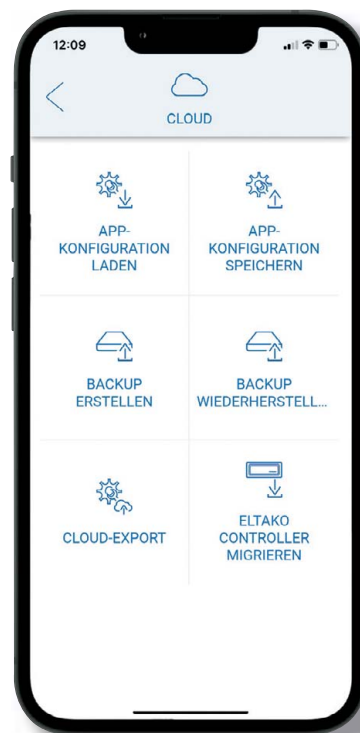

ALARMINSTELLING

VOLLEDIGE BESCHERMING

VOLLEDIGE BESCHERMING PINCODE

RESERVEKOPIE VAN GEGEVENS

App configuratie, controller backup

ACCOUNT

CLOUD BEVEILIGING

GEGEVENS BACKUP CLOUD

DATA BACKUP CONTROLLER

Maak eenvoudig een back-up van uw gegevens op de controller of in de cloud. Andere mobiele apparaten kunnen snel in het systeem worden geïntegreerd en alle benodigde gegevens voor de app ontvangen. Het is ook mogelijk om bepaalde personen slechts een beperkt aantal functies toe te kennen.