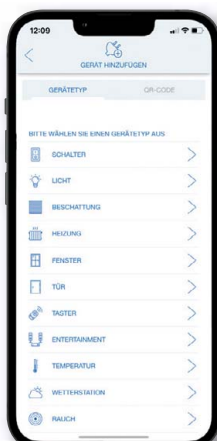

HOME, SENSOREN, FAVORIETEN, KALENDER

Intuïtieve bediening door zelfverklarende app-structuur en menunavigatie

HOME

Het gebruiksgemak van de app begint bij uw Startpagina. Hier krijgt u een overzicht van de actuele weergegevens en kunt u met één klik bijv. de aangesloten apparaten, gemaakte scènes en opgeslagen kamers bedienen. Dit verkort het zoeken naar de gewenste pagina en maakt snel sturen mogelijk.

U bestuurt sommige producten vaker dan anderen? Bewaar deze dan gewoon in "**favorieten**". Zo vind u ze direct op één pagina, samen met alle andere veelgebruikte functies. De kalender wordt gebruikt om dag-afhankelijke automatiseringen weer te geven. Met één klik kunnen deze naar wens gewijzigd of uitgesteld worden.

SENSOREN

FAVORIETEN

KALENDER

REGELING EN CATAGORIEËN

U vindt uw apparaten in Kamers of in Apparaten

KAMERS

De geïnstalleerde producten worden onder het tabblad **"Kamers"** aan de betreffende ruimte toegewezen. Deze kamers zijn naar wens in te richten en daarna eenvoudig te wijzigen. De kleine pictogrammen spreken voor zich en helpen bij de oriëntatie.

KAMER TOEVOEGEN

APPARATEN

Naast de weergave per kamer kunnen de apparaten ook op functie worden gesorteerd en worden weergegeven. Producten in een groep kunnen vanaf elke locatie worden bekeken en bewerkt. Ook hier kan op elk moment een nieuw apparaat met de **"+"** worden toegevoegd en beschreven met een pictogram en een individuele naam.