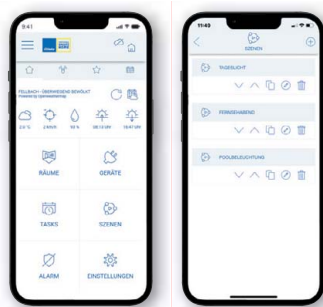

Eltako GFA5 app

Download de Eltako GFA5-app:
<http://eltako.com/redirect/eltako-gfa5>

Meer informatie en andere talen:
<http://eltako.com/redirect/MiniSafe2>

MiniSafe2

NIEUW

De MiniSafe2 is de kleinste, universeel toepasbare Smart Home controller van Eltako. De centrale besturingseenheid zorgt ervoor, dat draadloze EnOcean bedienbare sensoren en actoren erg handig en centraal bediend kunnen worden door middel van de GFA5 app en via stem. Hiermee laten zich licht, zonwering, airconditioning, beveiliging en nog vele andere componenten probleemloos en flexibel met elkaar combineren, om elke woonomgeving in een mum van tijd om te transformeren naar een slimme woning.

De basisuitrusting omvat op een app gebaseerde automatiserings-, update- en backup-opties. Een migratie van oudere Eltako controllers is mogelijk.

De MiniSafe2 kan in principe offline en lokaal worden bediend, hiervoor is geen internettoegang vereist. De toegang op afstand en de cloud-verbinding kunnen tijdens het gebruik optioneel worden geactiveerd. Voor de installatie wordt een internetverbinding en een wifi-netwerk vereist.

TECHNISCHE DATEN	
Afmetingen	B/L/H: 90 x 90 x 20 mm
Bedrijfstemperatuur	Min. 0 °C tot max. + 40 °C
Gewicht	ca. 80 g
Stroomvoorziening	5 V DC / 1,5 A, 100 V - 240 V AC, 50/60 Hz
Energieverbruik	1,3 Watt
Processor	84 MHz ARM® Cortex® - M4, 512 Kbyte Flash, 96 KB SRAM
Netwerk	WLAN IEEE 802.11 / b/g/n 2,4 GHz
Draadloze Transceiver	1 x EnOcean 868 MHz, 1 x 868 MHz
Infrarood (IR)	Geïntegreerde IR-ontvanger 38 KHz en -zender (36 - 455 KHz)
Aansluiting externe IR-zender	1 x 3,5 mm jack-aansluiting, adresseerbaar (achterzijde)

MiniSafe2	Smart Home-Controller	EAN 4010312323939	305,90 €/St.*