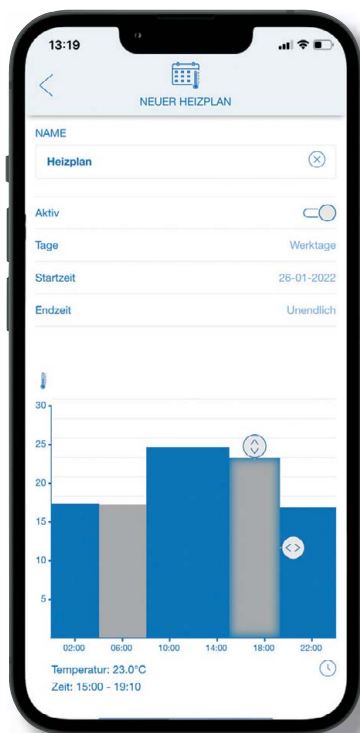

COMFORTFUNCTIES

Scènes, centrale functies, taak- en tijdfuncties, verwarmingsplannen

VERWARMINGSPANNEN