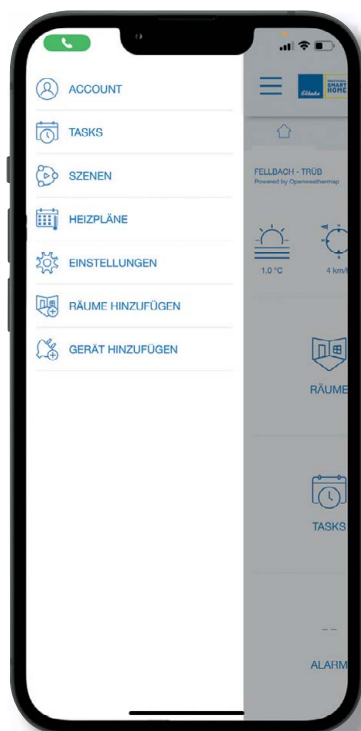

SENSOREN

FAVORIETEN

KALENDER

REGELING EN CATAGORIEËN

U vindt uw apparaten in Kamers of in Apparaten

KAMERS

De geïnstalleerde producten worden onder het tabblad **"Kamers"** aan de betreffende ruimte toegewezen. Deze kamers zijn naar wens in te richten en daarna eenvoudig te wijzigen. De kleine pictogrammen spreken voor zich en helpen bij de oriëntatie.

KAMER TOEVOEGEN

APPARATEN

Naast de weergave per kamer kunnen de apparaten ook op functie worden gesorteerd en worden weergegeven. Producten in een groep kunnen vanaf elke locatie worden bekeken en bewerkt. Ook hier kan op elk moment een nieuw apparaat met de **"+"** worden toegevoegd en beschreven met een pictogram en een individuele naam.

APPARAAT TOEVOEGEN

PUSHBERICHT EN ZIJMENU

Altijd op de hoogte, waar u ook bent!

Dankzij de individueel instelbare meldingen mist u geen deurbel, onbevoegde toegang of alarm via een sensormelding bij een waterleidingbreuk of rookdetectie.

In vergrendelde toestand licht de smartphone of tablet op wanneer u een bericht ontvangt en informeert u over alles wat belangrijk is.

PUSHBERICHTEN

Stel de gewenste notificaties eenvoudig in in de GFA5 app. Een aanpassing kan op elk moment worden gedaan via instellingen in het zijmenu. Ook taken, scènes, verwarmingsplannen, kamers en apparaten worden hier beheerd.