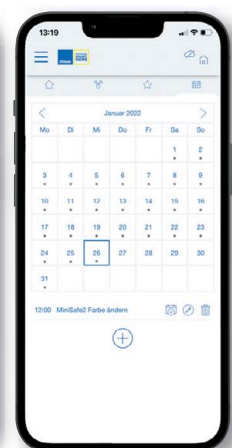

OPBOUW VAN DE APP: DE KAMERS

HOME, SENSOREN, FAVORIETEN, KALENDER

Intuïtieve bediening door zelfverklarende app-structuur en menunavigatie

HOME

Het gebruiksgemak van de app begint bij uw Startpagina. Hier krijgt u een overzicht van de actuele weergegevens en kunt u met één klik bijv. de aangesloten apparaten, gemaakte scènes en opgeslagen kamers bedienen. Dit verkort het zoeken naar de gewenste pagina en maakt snel sturen mogelijk.

U bestuurt sommige producten vaker dan anderen? Bewaar deze dan gewoon in "**favorieten**". Zo vind u ze direct op één pagina, samen met alle andere veelgebruikte functies. De kalender wordt gebruikt om dag-afhankelijke automatiseringen weer te geven. Met één klik kunnen deze naar wens gewijzigd of uitgesteld worden.

SENSOREN

FAVORIETEN

KALENDER