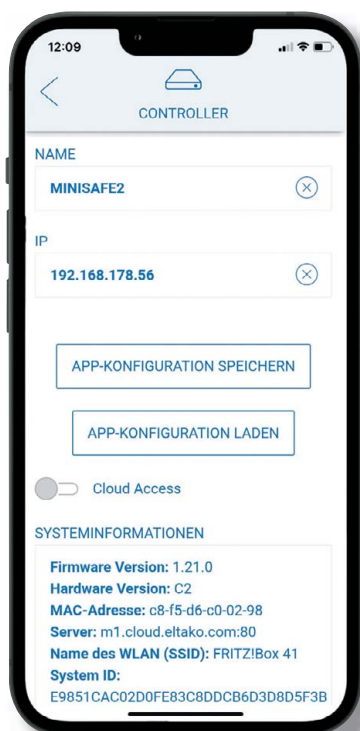

ALARMINSTELLING

VOLLEDIGE BESCHERMING

VOLLEDIGE BESCHERMING PINCODE

RESERVEKOPIE VAN GEGEVENS

App configuratie, controller backup

ACCOUNT

CLOUD BEVEILIGING

GEGEVENS BACKUP CLOUD

DATA BACKUP CONTROLLER

Maak eenvoudig een back-up van uw gegevens op de controller of in de cloud. Andere mobiele apparaten kunnen snel in het systeem worden geïntegreerd en alle benodigde gegevens voor de app ontvangen. Het is ook mogelijk om bepaalde personen slechts een beperkt aantal functies toe te kennen.

MiniSafe2
Professional Smart Home controller

Eltako GFA5 app

Download de Eltako GFA5-app:
<http://eltako.com/redirect/eltako-gfa5>

Meer informatie en andere talen:
<http://eltako.com/redirect/MiniSafe2>

MiniSafe2