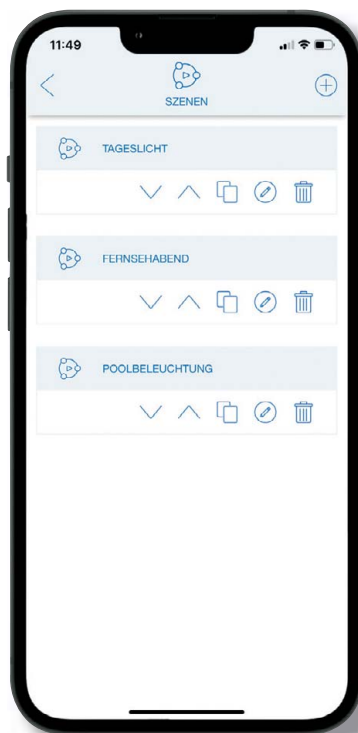

COMFORTFUNCTIES

Scènes, centrale functies, taak- en tijdfuncties, verwarmingsplannen

SCÈNES

Puur comfort; een groep actoren kan met slechts één handeling worden geactiveerd. Stel uw eigen lichtscène samen, of het nu gaat om de juiste verlichting bij een diner of een bioscoopavond.

De verwarmingsregeling kan ook eenvoudig worden geautomatiseerd en aangepast met behulp van zelf gemaakte verwarmingsplannen.

Maak uw eigen taakregels op basis van het **ALS-DAN** principe

Voorbeeld:

- Als het donker wordt, dan zet de tuinverlichting aan.
- Als de rookmelder afgaat, dan stuur een pushbericht.