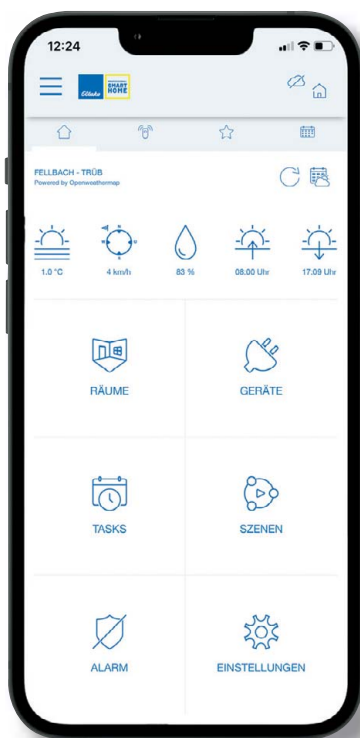

INHOUDSOPGAVE

Opbouw van de app: De kamers	5
Regeling en categorieën	6
Pushbericht en zijmenu	7
Comfortfuncties	8
Beveiligingsfuncties	9
Reservekopie van gegevens	10
Professionele Smart Home Controller MiniSafe2	11

<http://eltako.com/redirect/eltako-gfa5>

OVERZICHT

MiniSafe2 en GFA5

<https://www.eltako.de/minisafe2-und-gfa5/>

SNELSTART HULP

MiniSafe2 & GFA5-app

<https://youtu.be/HdLfRZCLxFO>

OPBOUW VAN DE APP: DE KAMERS

HOME, SENSOREN, FAVORIETEN, KALENDER

Intuïtieve bediening door zelfverklarende app-structuur en menunavigatie

HOME

Het gebruiksgemak van de app begint bij uw Startpagina. Hier krijgt u een overzicht van de actuele weergegevens en kunt u met één klik bijv. de aangesloten apparaten, gemaakte scènes en opgeslagen kamers bedienen. Dit verkort het zoeken naar de gewenste pagina en maakt snel sturen mogelijk.