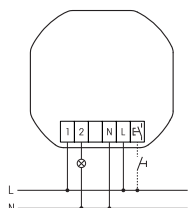

Aansluitvoorbeeld

ESR62NP-IP/110-240V

Impuls-schakelrelais actor met IP over WiFi, met 1 NO contact, niet potentiaalvrij, 16 A/250 V AC, 230 V LED-lampen tot 600 W, 230 V gloei- en halogeenlampen tot 2000 W. Apple Home gecertificeerd, REST API en "built for Matter". Standby verlies slechts 0,7 Watt.

Voor inbouwmontage. 49 x 51 mm, 25 mm diep.

De aansluitklemmen zijn steekklemmen voor aderdoorsneden van 0,2 mm² tot 2,5 mm².

Schakelend in de nuldoorgang om de contacten en de last te beschermen.

Voeding-, schakel- en stuurspanning lokaal 110-240 V.

Als de voedingsspanning uitvalt, wordt de actor gedefinieerd uitgeschakeld.

Met stuurgang om ook bedraad te bedienen.

Een glimlampstroom is niet toegestaan.

De WiFi verbinding maakt gebruik van de 2,4GHz frequentieband en maakt **Over-the-Air (OTA) updates** mogelijk. **Deze actor is Apple Home gecertificeerd, wat betekent dat hij officieel rechtstreeks te bedienen is via de Apple Home app en Siri. Hiervoor is geen extra controller of gateway nodig.**

De volgende opties zijn beschikbaar **via de Apple Home app**:

- Scènes maken en uitvoeren / Als-dan opdrachten, inclusief geofencing, uitvoeren / - Handmatig schakelen / - Status opvragen

Voor toegang op afstand is een HomePod, Apple TV of iPad vereist die aanwezig blijft op hetzelfde netwerk.

De optionele configuratie van de actor vindt plaats via de Eltako Connect app.

Een interne ontwikkelingsversie van de REST API is beschikbaar via de online productpagina van het apparaat. Dit wordt continu doorontwikkeld tot een definitieve versie.

De actor voldoet aan alle specificaties voor de Matter standaard en is "built for Matter".

ESR62NP-IP/110-240V	Impuls-schakelrelais actor IP via WiFi, 1 NO contact, niet potentiaalvrij 16 A, Apple Home gecertificeerd, REST API en "built for Matter"	Art.-Nr. 30062001	56,60 €/St.

ESR62PF-IP/110-240V

Impuls-schakelrelais actor met IP over WiFi, met 1 NO contact, potentiaalvrij, 16 A/250 V AC, 230 V LED-lampen tot 200 W, 230 V gloei- en halogeenlampen tot 2000 W. Apple Home gecertificeerd, REST API en "built for Matter". Standby verlies slechts 0,7 Watt.

Voor inbouwmontage. 49 x 51 mm, 25 mm diep.

De aansluitklemmen zijn steekklemmen voor aderdoorsneden van 0,2 mm² tot 2,5 mm².

Voeding-, en stuurspanning lokaal 110-240 V.

Afstand stuurgang/contact 6 mm.

Als de voedingsspanning uitvalt, wordt de actor gedefinieerd uitgeschakeld.

Met stuurgang om ook bedraad te bedienen.

Een glimlampstroom is niet toegestaan.

De WiFi verbinding maakt gebruik van de 2,4 GHz frequentieband en maakt **Over-the-Air (OTA) updates** mogelijk. **Deze actor is Apple Home gecertificeerd, wat betekent dat hij officieel rechtstreeks te bedienen is via de Apple Home app en Siri. Hiervoor is geen extra controller of gateway nodig.**

De volgende opties zijn beschikbaar **via de Apple Home app**:

- Scènes maken en uitvoeren / Als-dan opdrachten, inclusief geofencing, uitvoeren / - Handmatig schakelen / - Status opvragen