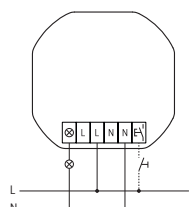

Aansluitvoorbeeld

built for