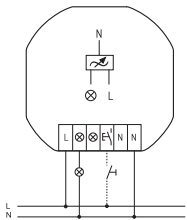

Aansluitvoorbeeld

built for