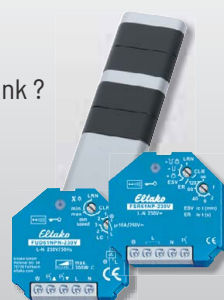

FSR61NP EAN 4010312300190

2. EEN GROTE RUIMTE

Als u aan elk uiteinde van de ruimte een schakelaar hebt, maar niet in het midden? Ook hiermee creëert u eenvoudig een extra schakelpunt*:

FT55-wg EAN 4010312314227

FAM14 EAN 4010312313695

FSR14-2x EAN 4010312313718

3. AUTOMATISCHE VERLICHTING

Wilt u dat het licht in de garderobekast automatisch aan gaat zodra u de deur opent? Hiermee kunt u eenvoudig uw garderobebeverlichting aansturen:

FTKE-rw EAN 4010312315231

FSR61NP EAN 4010312300190

4. DIMMEN EN/OF SCHAKELN VANAF UW BANK

Wilt u uw verlichting comfortabel dimmen en/of aan- en uitschakelen vanaf de bank? Dat doet u lekker gemakkelijk met de volgende producten*:

FF8-al/anso EAN 4010312303931

FUD61NPN-230V EAN 4010312300299

FSR61NP EAN 4010312300190

5. IS DE ACHTERDEUR EN DE GARAGEDEUR WEL DICHT ?

Snel even controleren of alle deuren gesloten zijn? Met de onderstaande producten kunt u dat eenvoudig en snel doen.