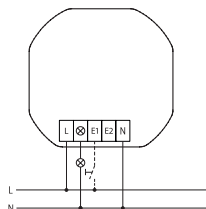

## Schema di collegamento

Per montaggio su ush. 46 x 45 mm, profondità 20 mm.

**I terminali sono a innesto per sezioni di conduttori da 0,2 mm<sup>2</sup> to 2,5 mm<sup>2</sup>.**

**Commutazione a passaggio zero con accensione e spegnimento gradualmente per proteggere le lampade.**