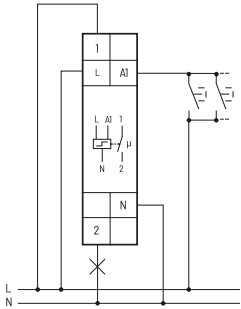

Kytentäesimerkki

ES12-100-230V

1 potentiaalivapaa sulkeutuva (NO) kosketin, 16 A/250 V AC. 230 V LED-kuorma kork. 200 W. Hehkulamppukuorma kork. 2000 W. Valmiustilan kulutus vain 0,3 wattia.

Modulaarinen yksikkö kiskoasennukseen normin DIN-EN 60715 TH35 mukaisesti.
1 moduuli = leveys 18 mm, syvyys 58 mm.
Ohjausjännite 230 V AC ohjaustulossa A1.
Kahden eri potentiaalin samanaikainen käyttö ohjaustuloissa ei ole sallittua.
Erittäin hiljainen kytkentä-ääni.
Sama kytkentä kun sähkömekaanisessa impulssireleessä S12-100-.

ES12-100-230V	Elektroninen impulssirele, 1 NO kosketin 16 A	Snro. 27 035 92	26,60 €/kpl