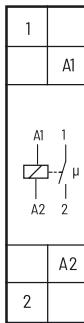

ELEKTRONINEN IMPULSSIRELE ES12-100-230V
ELEKTRONINEN VÄLIRELE ER12-100-230V

Kytentäesimerkki

ES12-100-230V

1 potentiaalivapaa sulkeutuva (NO) kosketin, 16 A/250 V AC. 230 V LED-kuorma kork. 200 W. Hehkulamppukuorma kork. 2000 W. Valmiustilan kulutus vain 0,3 wattia.

Modulaarinen yksikkö kiskoasennukseen normin DIN-EN 60715 TH35 mukaisesti.
1 moduuli = leveys 18 mm, syvyys 58 mm.
Ohjausjännite 230 V AC ohjaustulossa A1.
Kahden eri potentiaalin samanaikainen käyttö ohjaustuloissa ei ole sallittua.
Erittäin hiljainen kytkentä-ääni.
Sama kytkentä kun sähkömekaanisessa impulssireleessä S12-100-.

ES12-100-230V	Elektroninen impulssirele, 1 NO kosketin 16 A	Snro. 27 035 92	26,60 €/kpl

Kytentäesimerkki

ER12-100-230V

1 sulkeutuva (NO) kosketin 16 A/250 V AC. 230 V LED-kuorma kork. 200 W. Hehkulamppukuorma kork. 2000 W. Ei valmiustilan kulutusta.

Modulaarinen yksikkö kiskoasennukseen normin DIN-EN 60715 TH35 mukaisesti.
1 moduuli = leveys 18 mm, syvyys 58 mm.
Ohjausjännite 230 V AC ohjaustulossa A1/A2.
Erittäin hiljainen kytkentä-ääni.
Sama kytkentä kun sähkömekaanisessa releessä R12-100-.

ER12-100-230V	Elektroninen välirele, 1 NO kosketin 16 A	Snro. 27 035 93	26,60 €/kpl

Tuotekonsultointi ja tekninen tuki:

045 78706795
tuki@eltako.com