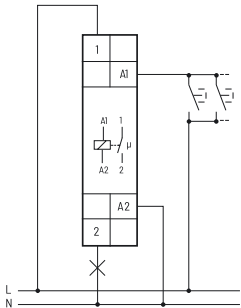

Kytentäesimerkki

ER12-100-230V

1 sulkeutuva (NO) kosketin 16 A/250 V AC. 230 V LED-kuorma kork. 200 W. Hehkulamppukuorma kork. 2000 W. Ei valmiustilan kulutusta.

Modulaarinen yksikkö kiskoasennukseen normin DIN-EN 60715 TH35 mukaisesti.
1 moduuli = leveys 18 mm, syvyys 58 mm.
Ohjausjännite 230 V AC ohjaustulossa A1/A2.
Erittäin hiljainen kytkentä-ääni.
Sama kytkentä kun sähkömekaanisessa releessä R12-100-.

ER12-100-230V	Elektroninen välirele, 1 NO kosketin 16 A	Snro. 27 035 93	26,60 €/kpl