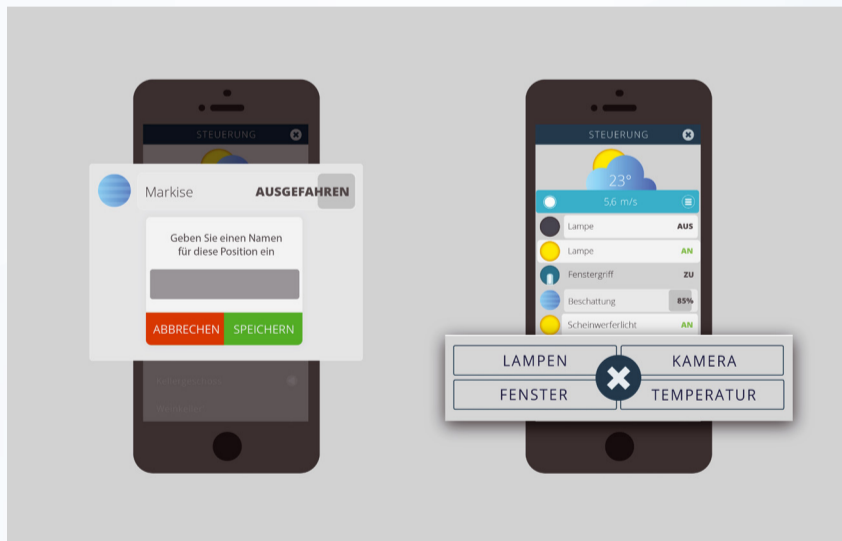

Demoversion Eltako-Gebädefunk-App

Heute testen, wie sich die Eltako-Gebädefunk-Lösung der Gegenwart anfühlt. Laden Sie sich die neue Version der Eltako-Gebädefunk-App herunter und erkunden Sie ihre erweiterten Funktionen.

Vor dem Hintergrund der größtmöglichen Flexibilität entwickelt, bietet die aktuelle Version der Eltako-Gebädefunk-App eine Reihe interessanter Funktionen, welche die Fernsteuerung auch großer Gebädefunk-Installationen spielend einfach gestalten.

Wer sich unverbindlich einen Eindruck von der neuen App machen möchte, kann sich diese kostenlos herunterladen und den Demobereich der App besuchen. Lernen Sie die neu gestaltete Benutzeroberfläche kennen und erleben Sie, wie leicht und intuitiv die Fernsteuerung Ihres Hauses sein kann.

Testen Sie die neue zentrale Funktion der GFA: Die Schnellfilter ermöglichen Ihnen unmittelbaren Zugriff auf alle geschalteten Lampen, geöffneten Fenster und Türen, sämtliche Temperaturen und die Videobilder Ihrer Eltako-Gebädefunk-Installation.