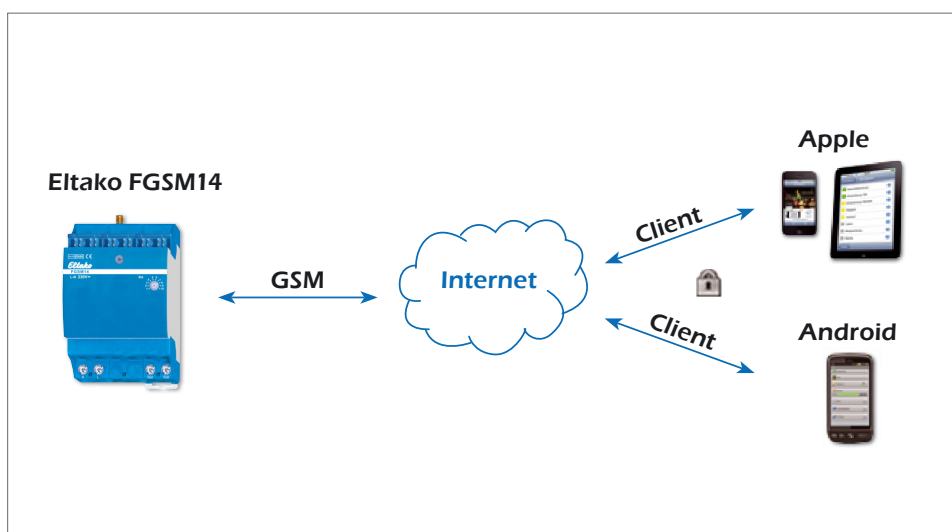

## Das Funk-GSM-Modul FGSM14 ermöglicht auch ohne einen lokalen Internetanschluss den Fernzugriff per App auf die Gebäudesteuerung.

**Funk-GSM-Modul FGSM14**

Bildnachweis © Dark Vectorangel - Fotolia.com, Composing Etlako

Das GSM-Modul verbindet Smartphones verschlüsselt über das Mobilfunknetz direkt mit dem Bus. Dadurch können sehr einfach per Etlako-App bis zu 16 Baureihe 14-Schaltstellen im gleichen RS485-Bus verschlüsselt angesprochen werden.

Je Schaltstelle können zudem mehrere Aktoren angesprochen werden. Die Schaltstellen melden ihren Status zurück. Zusätzlich sind 8 weitere Statusmeldungen, z. B. für Temperaturen und Störungsmeldungen, möglich. Bei der App-Aktivierung erfolgt sofort eine Statusübersicht.

Einfachste und sichere Anmeldung mit der **Eltako-quickcon®-Technologie**: es ist lediglich die Eingabe der IMEI des jeweiligen Gerätes notwendig!

Jetzt auch mit Push-Funktion. Damit lassen sich Störungsmeldungen aktiv auf dem Smartphone darstellen. Ausgelöst z. B. von Rauchwarnmeldern, Wassersensoren oder Fensterkontakten.