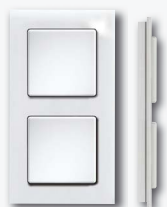

QR1..

Glasrahmen weiß mit
Korpus glänzend weiß

Q-Design, 1-fach-Rahmen

Unser Funk-Flachtaster FFT55Q im quadratischen Design 84x84mm war der erste Repräsentant unserer neuen quadratischen Tasterreihe in dem entsprechend benannten Q-Design. Mit einer Gesamthöhe von nur 11 mm unterscheidet er sich deutlich von den anderen Serien mit 15 mm. Als Einzeltaster montiert, wirkt er besonders leicht an der Wand.

Kunststoffrahmen glänzend weiß

Kunststoffrahmen anthrazit

Kunststoffrahmen alu-silber

QR1Gw-gw	Q-Rahmen 1-fach Glas weiß, Korpus glänzend weiß	EAN 4010312313237	28,00 €/St.	Lagertype
QR1Gs-gw	Q-Rahmen 1-fach Glas schwarz, Korpus glänzend weiß	EAN 4010312313220	16,40 €/St.	Lagertype
QR1Gs-sz	Q-Rahmen 1-fach Glas schwarz, Korpus schwarz	EAN 4010312313244	16,40 €/St.	Lagertype
QR1E-gw	Q-Rahmen 1-fach Edelstahl gebürstet, Korpus gl. weiß	EAN 4010312313275	31,60 €/St.	Lagertype
QR1K-gw	Q-Rahmen 1-fach Kunststoff glänzend weiß	EAN 4010312313213	3,50 €/St.	Lagertype
QR1K-an	Q-Rahmen 1-fach Kunststoff anthrazit	EAN 4010312313251	3,80 €/St.	Lagertype
QR1K-as	Q-Rahmen 1-fach Kunststoff alu-silber	EAN 4010312313268	5,70 €/St.	Lagertype

QR2..

Q-Design, 2-fach-Rahmen

Maße 84x156 mm, sonst wie die 1-fach-Rahmen QR1.

Glasrahmen weiß
mit Korpus
glänzend weiß

Glasrahmen
schwarz
mit Korpus
glänzend weiß

Glasrahmen
schwarz
mit Korpus
schwarz

Kunststoffrahmen
glänzend weiß

Kunststoffrahmen
anthrazit

Kunststoffrahmen
alu-silber

QR2Gw-gw	Q-Rahmen 2-fach Glas weiß, Korpus glänzend weiß	EAN 4010312313305	45,10 €/St.	Lagertype
QR2Gs-gw	Q-Rahmen 2-fach Glas schwarz, Korpus glänzend weiß	EAN 4010312313312	45,10 €/St.	Lagertype
QR2Gs-sz	Q-Rahmen 2-fach Glas schwarz, Korpus schwarz	EAN 4010312313329	45,10 €/St.	Lagertype
QR2K-gw	Q-Rahmen 2-fach Kunststoff glänzend weiß	EAN 4010312313343	7,20 €/St.	Lagertype
QR2K-an	Q-Rahmen 2-fach Kunststoff anthrazit	EAN 4010312313350	7,20 €/St.	Lagertype
QR2K-as	Q-Rahmen 2-fach Kunststoff alu-silber	EAN 4010312313367	8,30 €/St.	Lagertype