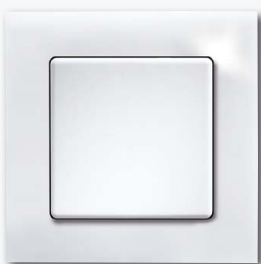

QR1..

Glasrahmen weiß mit
Korpus glänzend weiß

Q-Design, 1-fach-Rahmen

Unser Funk-Flachtaster FFT55Q im quadratischen Design 84x84mm war der erste Repräsentant unserer neuen quadratischen Tasterreihe in dem entsprechend benannten Q-Design. Mit einer Gesamthöhe von nur 11 mm unterscheidet er sich deutlich von den anderen Serien mit 15 mm. Als Einzeltaster montiert, wirkt er besonders leicht an der Wand.

Jetzt haben wir die Q-Serie um weitere Rahmen ergänzt, welche auch 2-fach und 3-fach lieferbar sind. Obwohl deren Gesamthöhe 15 mm beträgt, ist das Design mit der 'schwebenden' Frontplatte doch ebenso leicht wie der 11 mm hohe Funk-Flachtaster FFT55Q. Es können die leitungs- und batterielosen EnOcean-Funkmodule aus den Tastern FT55 kombiniert werden, der flache FFT55Q dagegen nicht.

Die Q-Rahmen werden als Zubehör geliefert, die Taster FT55 müssen zusätzlich bestellt werden.

Glasrahmen schwarz mit Korpus
glänzend weiß

Glasrahmen schwarz mit
Korpus schwarz

Edelstahlrahmen gebürstet mit
Korpus glänzend weiß

Kunststoffrahmen glänzend weiß

Kunststoffrahmen anthrazit

Kunststoffrahmen alu-silber

QR1Gw-gw	Q-Rahmen 1-fach Glas weiß, Korpus glänzend weiß	EAN 4010312313237	28,00 €/St.	Lagertype
QR1Gs-gw	Q-Rahmen 1-fach Glas schwarz, Korpus glänzend weiß	EAN 4010312313220	16,40 €/St.	Lagertype
QR1Gs-sz	Q-Rahmen 1-fach Glas schwarz, Korpus schwarz	EAN 4010312313244	16,40 €/St.	Lagertype
QR1E-gw	Q-Rahmen 1-fach Edelstahl gebürstet, Korpus gl. weiß	EAN 4010312313275	31,60 €/St.	Lagertype
QR1K-gw	Q-Rahmen 1-fach Kunststoff glänzend weiß	EAN 4010312313213	3,50 €/St.	Lagertype
QR1K-an	Q-Rahmen 1-fach Kunststoff anthrazit	EAN 4010312313251	3,80 €/St.	Lagertype
QR1K-as	Q-Rahmen 1-fach Kunststoff alu-silber	EAN 4010312313268	5,70 €/St.	Lagertype