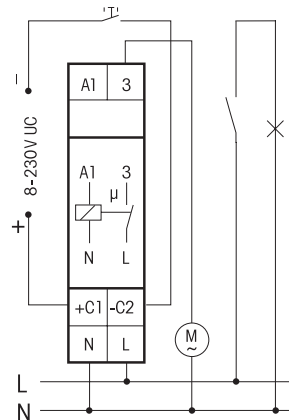

Ventilatorsteuerung über Kleinspannungs-Türkontakt, Licht getrennt geschaltet