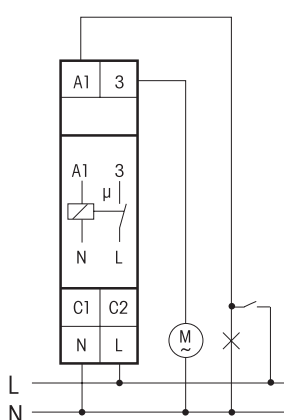

Anschlussbeispiele

Ventilatorsteuerung über Lichtschalter