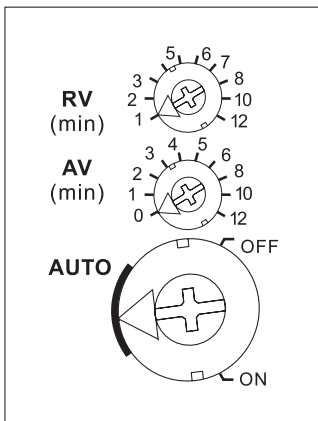

NLZ12NP-230V+UC

1 Schließer nicht potenzialfrei 16 A/250 V AC. Stand-by-Verlust nur 0,5 Watt.

Reiheneinbaugerät für Montage auf Tragschiene DIN-EN 60715 TH35.

1 Teilungseinheit = 18 mm breit, 58 mm tief.

Kontaktschaltung im Nulldurchgang zur Schonung der Kontakte und Verbraucher.

Modernste Hybrid-Technik vereint die Vorteile verschleißfreier elektronischer Ansteuerung mit der hohen Leistung von Spezialrelais.

Steuerspannung 230 V und zusätzlich galvanisch getrennte Universal-Steuerspannung 8..230 V UC.

Versorgungs- und Schaltspannung 230 V.

Sehr geringes Schaltgeräusch.

Nachlaufzeit 1 bis 12 Minuten mit dem oberen Drehschalter einstellbar.

Ansprechverzögerung 0 bis 12 Minuten mit dem mittleren Drehschalter einstellbar.

Dauer-Ein- und Dauer-Aus-Schalter mit dem unteren Drehschalter.

Funktion: Mit dem Schließen des Steuerkontaktes (Lichtschalter) beginnt die Ansprechverzögerung AV (sofern nicht 0 eingestellt), an deren Ende der Ventilator zugeschaltet wird. Ab dem Öffnen des Steuerkontaktes und sofern eine eingestellte Ansprechverzögerung bereits abgelaufen war, läuft die eingestellte Rückfallverzögerung RV (Nachlaufzeit), an deren Ende der Ventilator abgeschaltet wird.

Dieser Nachlaufschalter kann von allen Dimmern EUD12 und EUD61 selbst bei kleinster Dimmstellung angesteuert werden.

Funktions-Drehschalter

Darstellung ist die Standard-einstellung ab Werk.

RV = Rückfallverzögerung (Nachlaufzeit)

AV = Ansprechverzögerung

Mehr Informationen und weitere Sprachen:
<https://eltako.com/redirect/NLZ12NP-230V+UC>

Technische Daten Seite 15-13.
Gehäuse für Bedienungsanleitung
GBA14 Seite 1-50 Kapitel 1.