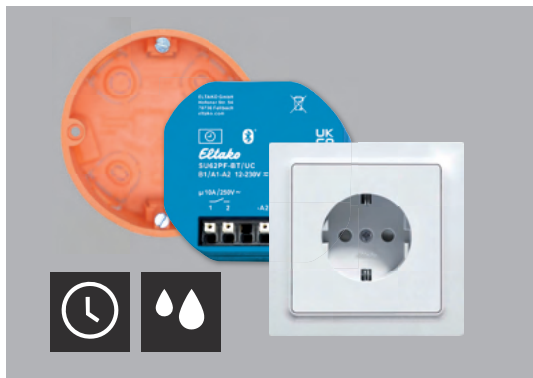

INTELLIGENTE ZEITSCHALTTECHNIK TRIFFT BLUETOOTH-KOMFORT

- Nachrüstbar
- Flexibel
- Innovativ
- Einfach bedienbar
- Inkl. Astrofunktion

01	09
02	10
03	11
04	12
05	13
06	14
07	15
08	16
09	17
10	18
11	19
12	20
13	

1-KANAL-SCHALTUHR MIT POTENZIALFREIEM KONTAKT, BLUETOOTH UND ELTAKO CONNECT-APP

STECKDOSE SMART GEMACHT - ZEIT STEuern, KOMFORT GENIESSEN!

- Geniale Erweiterung für Steckdosen - Zeitsteuerung von Beleuchtung, Kaffeemaschine, Kopierer oder Heizlüfter
- Einbau hinter Steckdosen oder in Abzweigdosen
- Programmierbar und bedienbar per Bluetooth
- Jederzeit nachrüstbar