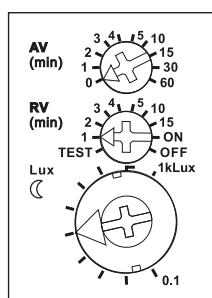

THE HOME OF INNOVATION.

Eltako

DÄMMERUNGSSCHALTER MIT LICHTSENSOR

Licht, genau dann, wenn es gebraucht wird.

- Externer Lichtsensor misst die Helligkeit direkt am Einsatzort
- Helligkeitsschwelle 100 bis 1.000 lx in 10 Stufen einstellbar
- Ansprech- und Rückfallverzögerung getrennt einstellbar
- Schmale Bauform: nur 1 Teilungseinheit (18 mm)

DSR12-UC

Lichtsensor LS

Funktions-Drehschalter

TECHNISCHE DATEN

Merkmal	Wert
Versorgung	12..230 V UC
Schaltkontakt	1 Wechsler, potentialfrei
Nennspannung / -strom	250 V / 10 A
Schaltleistung LED	bis 200 W
Glühlampen	bis 2000 W
Stand-by-Verlust	0,02 bis 0,5 W
Helligkeit	100 bis 1.000 lx, 10 Stufen
Zeit AV / RV	0 bis 60 / 1 bis 15 min
Montage	Hutschiene, 1 TE (18 mm)
Umgebungstemperatur DSR / LS	-20°C bis +50°C / -20°C bis +60°C
Schutzart Lichtsensor LS	IP54