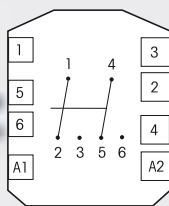

SS81-002-

Stappenschakelaar 1+1 wisselcontacten 10A/250V AC

Voor inbouw en opbouw. Mogelijkheid van manuele bediening, met aanduiding van de schakelstand. 50 mm lang, 42 mm breed, 32 mm diep. Inschakelduur 100 %. Vermogenopname 5-5,5 W. Contactafstand 2 mm.