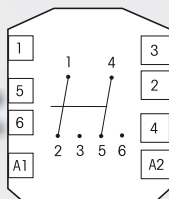

GS81-002-

GS81-002-12V

Groepenschakelaar 1+1 wisselcontact 10A/250V AC

Voor inbouw en opbouw. Mogelijkheid van manuele bediening, met aanduiding van de schakelstand. 50 mm lang, 42 mm breed, 32 mm diep.

Inschakelduur 100 %. Vermogenopname 5-5,5W. Contactafstand 2 mm.

Voor toepassingen met 1+1 NO zonder stroom naar de verklikkerlampen kan ook de hybride teleruptor ESR61M-UC gebruikt worden.

Technische gegevens blz. J5. Toebehoren montage blz. Z4.

GS81-002-*

1+1 wisselcontact 10A