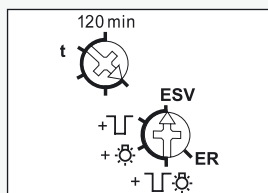

Funktionsinställning