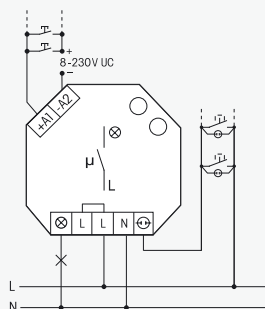

Inkopplingsexempel