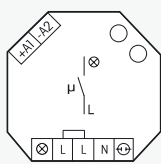

ESR61NP-8..230V UC