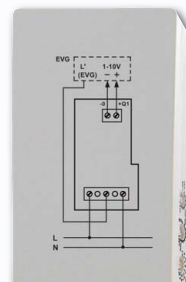

FSG70/1-10 V

- Voor montage boven systeem-plafonds
- stuurmoduul voor 1-10V EVA's
- 1 Maakcontact 600VA

Aanvullende producten: lichtscène dimmers FLS70 en FLS70UD en constant-licht dimmers FKR70 en FKR70UD