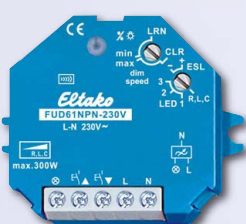

FUD61NPN-230 V

- 300 W R/L/C
- ESL tot 100 W
- LED tot 100 W
- Met lichtscènes via FVS of Funk-zender
- Geen min. last