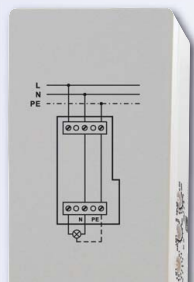

FUD70-230 V

- Voor montage boven systeem-plafonds
- 400 W R/L/C
- ESL + LED tot 100 W
- Met lichtscènes via FVS of Funk-zender