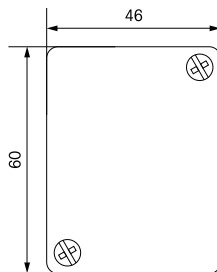

Montage d.m.v. plakken of schroeven.
De FAH60 wordt geleverd met een dubbelzijdige plakfolie.

De FAH60 mag niet door bijv. zonnewering etc. overschaduwd worden. Hoe het oppervlak van de zonnecellen schoon.