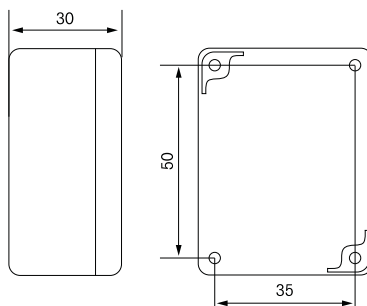

Montage d.m.v. plakken of schroeven.
De FAH60 wordt geleverd met een dubbelzijdige plakfolie.

De FAH60 mag niet door bijv. zonnewering etc. overschaduwd worden. Hoe het oppervlak van de zonnecellen schoon.