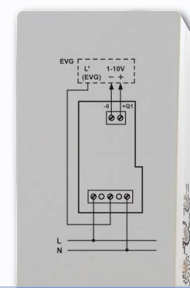

FUD61NPN-230 V

- 300 W
- ESL do 100 W
- LED do 100 W
- s řízením světelných scén z FVS nebo rádiovým tlačítkem
- bez minimální zátěže

FUD70-230 V

- např. k montáži mezi stropy
- 400 W
- ESL + LED do 100 W
- světelné scény naučitelné z FVS nebo rádiovým tlačítkem

FUD70S-230 V

- k montáži do přívodu stojací nebo stolní lampy
- 400 W
- ESL + LED do 100 W
- světelné scény naučitelné z FVS nebo rádiovým tlačítkem

FSG70/1-10 V

- ovladač pro EVG 1-10 V
- 1 zapínací kontakt 600 VA