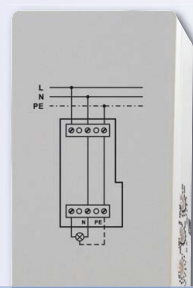

další přístroje: regulátor konstantního světla FKR12/1-10V, ovladač FSG12/1-10V für EVG 1-10V, FLS12/1-10V pro EVG 1-10V

FUD61NP-230 V

- bez N
- 300 W
- minimální zátěž 40 W
- s řízením světelných scén z FVS nebo rádiovým tlačítkem

FUD61NPN-230 V

- 300 W
- ESL do 100 W
- LED do 100 W
- s řízením světelných scén z FVS nebo rádiovým tlačítkem
- bez minimální zátěže

FUD70-230 V

- např. k montáži mezi stropy
- 400 W
- ESL + LED do 100 W
- světelné scény naučitelné z FVS nebo rádiovým tlačítkem

FUD70S-230 V

- k montáži do přívodu stojací nebo stolní lampy
- 400 W
- ESL + LED do 100 W
- světelné scény naučitelné z FVS nebo rádiovým tlačítkem

FSG70/1-10 V

- ovladač pro EVG 1-10 V
- 1 zapínací kontakt 600 VA