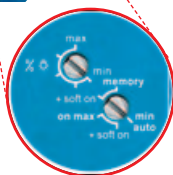

Ladit osvětlení...

... a současně snižovat náklady na energii - fascinující kombinace!

Univerzální impulzní spínač s řízením jasu EUD61-8..230V UC

- K montáži do přístrojové krabice, 45x55x18mm
- Pro R, L a C zátěže do 500W
- Univerzální řídicí napětí 8-230V≈

**EUD61-
8..230V UC**

- S funkčními otočnými přepínači pro:
 - volitelně měkkým náběhem a doběhem
 - automatické ztlumení jasu s vypnutím
 - zapínání do maxima nebo dle posledního nastavení
 - Minimální jas

**EUD12NP-
230V+8..230V UC**

Mimo to máme v programu:
Stmívač pro montáž na lištu
pokrokový a přesvědčivý.
Těž pro

- centrální ovládání
- multifunkční
- s násobením výkonu
- pro vypínání elektrického pole.